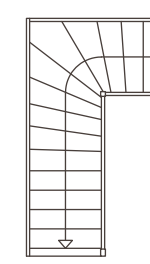

Unser Modell Buche-Bunt verfügt über ein ausgezeichnetes Preis-Leistungsverhältnis und eignet sich ebenso hervorragend für Alt- wie für Neubauten.

Buche bunt, keilgezinkt

Handlauf

HL 1
44x80

Pfosten

PF 1
60x90

Geländerstäbe

A 1
Holz

Treppenformen (Beispiele)

gerade

¼ gewandelt

½ gewandelt

gegenläufig, mit Podest

› Geänderte Ausführung auf Anfrage möglich.