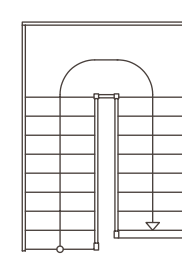

Unser Modell Buche-Bunt verfügt über ein ausgezeichnetes Preis-Leistungsverhältnis und eignet sich ebenso hervorragend für Alt- wie für Neubauten.

Buche bunt, keilgezinkt

Handlauf

HL 1
44x80

Pfosten

PF 1
60x90

Geländerstäbe

A 1
Holz

Treppenformen (Beispiele)

gerade

¼ gewandelt

½ gewandelt

gegenläufig, mit Podest

› Geänderte Ausführung auf Anfrage möglich.