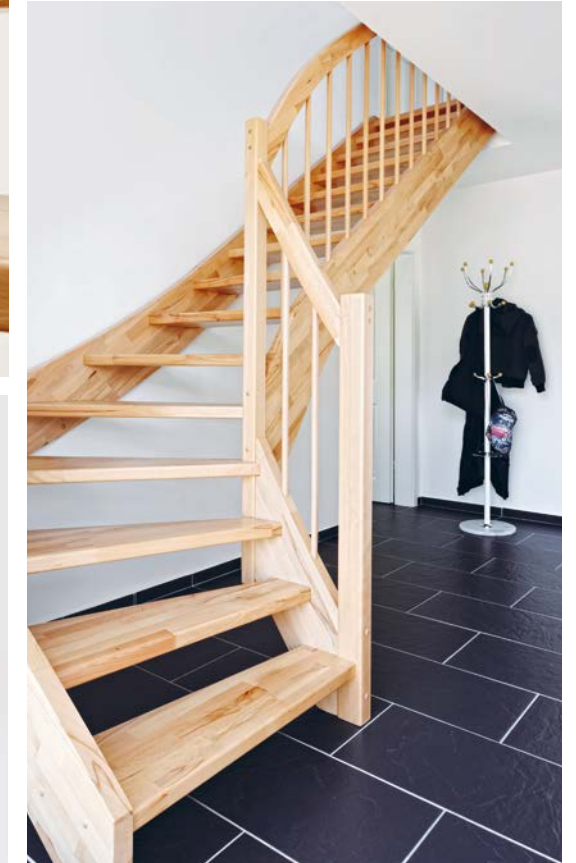

BASISTREPPEN

SONNEMANN

SONNEMANN

BASISTREPPEN

Unser Klassiker Buche-Bunt ist eine beliebte Massivholztreppe, die sich durch ihre Stabilität und Langlebigkeit auszeichnet. Sie besteht durch die Klarheit ihrer Konstruktion und kommt für alle Treppenformen zum Einsatz.

Buche ist eine extrem haltbare, belastungsfähige und zudem heimische Holzart. Wir verwenden in dieser Ausführung Buche bunt im Parkettcharakter (keilzinkenverleimt mit Längsstößen) in einer Dicke von 44 mm. Die Oberflächen sind mit Lack veredelt, können auf Wunsch aber ebenfalls geölt werden. Durch seine spezifischen Farbunterschiede und die natürlichen Verwachsungen setzt dieses Holz lebendige und authentische Akzente, die Ihrem Wohnraum Wärme und Wohlgefühl verleihen.

Unser Modell Buche-Bunt verfügt über ein ausgezeichnetes Preis-Leistungsverhältnis und eignet sich ebenso hervorragend für Alt- wie für Neubauten.

Buche bunt, keilgezinkt

Handlauf

HL 1
44x80

Pfosten

PF 1
60x90

Geländerstäbe

A 1
Holz

Treppenformen (Beispiele)

gerade

¼ gewandelt

½ gewandelt

gegenläufig, mit Podest

› Geänderte Ausführung auf Anfrage möglich.