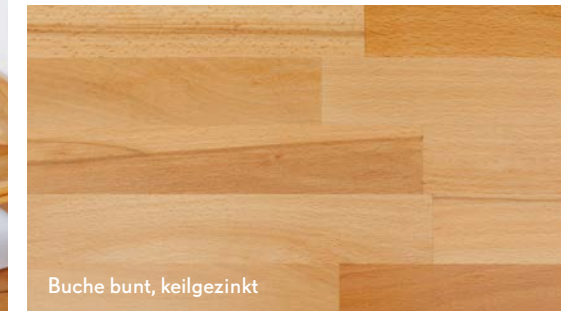

BASISTREPPEN

SONNEMANN

SONNEMANN

BASISTREPPEN

Unser Klassiker Buche-Bunt ist eine beliebte Massivholztreppe, die sich durch ihre Stabilität und Langlebigkeit auszeichnet. Sie besteht durch die Klarheit ihrer Konstruktion und kommt für alle Treppenformen zum Einsatz.

Buche ist eine extrem haltbare, belastungsfähige und zudem heimische Holzart. Wir verwenden in dieser Ausführung Buche bunt im Parkettcharakter (keilzinkenverleimt mit Längsstößen) in einer Dicke von 44 mm. Die Oberflächen sind mit Lack veredelt, können auf Wunsch aber ebenfalls geölt werden. Durch seine spezifischen Farbunterschiede und die natürlichen Verwachsungen setzt dieses Holz lebendige und authentische Akzente, die Ihrem Wohnraum Wärme und Wohlgefühl verleihen.

Unser Modell Buche-Bunt verfügt über ein ausgezeichnetes Preis-Leistungsverhältnis und eignet sich ebenso hervorragend für Alt- wie für Neubauten.

Buche bunt, keilgezinkt

Handlauf

HL 1
44x80

Pfosten

PF 1
60x90